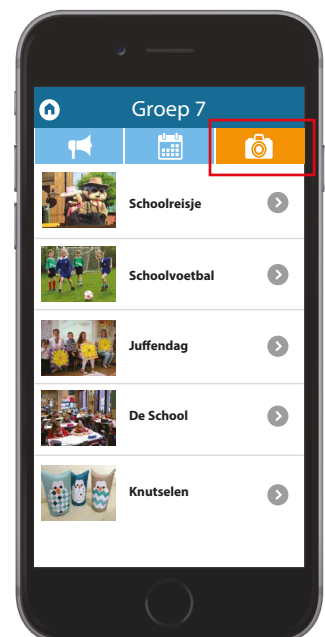

# Onze school heeft de SchoolApp

Versie voor familie

Groepscode:

1. **Download** de SchoolApp in de App of Play Store. De SchoolApp is te herkennen aan de blauwe bol van SchoolsUnited.

2. Voer de **domeinnaam** (A) van de schoolwebsite in en vervolgens de **groepscode** (B) (deze staat linksbovenin deze flyer).

3. De SchoolApp is **klaar** voor gebruik. Je kunt nu de groep(en) van je kind(eren) volgen.

4. Onder het linker icoon bevindt zich het **nieuws** van de groep.

5. Onder het middelste icoon bevindt zich de **kalender** van de groep.

6. Onder het rechter icoon bevinden zich de **foto's** van de groep.