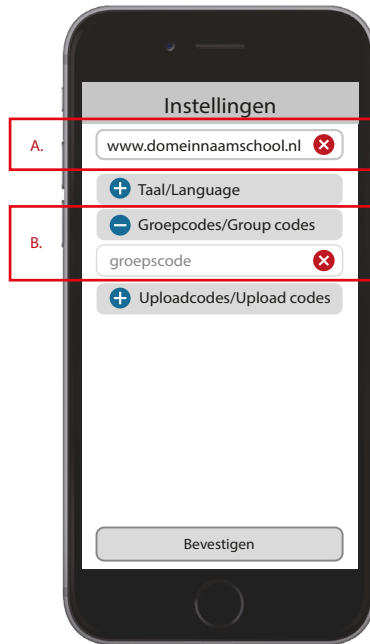

# Onze school heeft de SchoolApp

Versie voor familie

Groepscode:

1. **Download** de SchoolApp in de App of Play Store. De SchoolApp is te herkennen aan de blauwe bol van SchoolsUnited.

2. Voer de **domeinnaam** (A) van de schoolwebsite in en vervolgens de **groepscode** (B) (deze staat linksbovenin deze flyer).

3. De SchoolApp is **klaar** voor gebruik. Je kunt nu de groep(en) van je kind(eren) volgen.

4. Onder het linker icoon bevindt zich het **nieuws** van de groep.

5. Onder het middelste icoon bevindt zich de **kalender** van de groep.